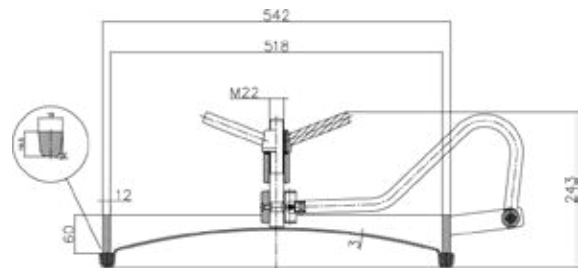

A15

Laveggi - Lids & Manholes

 **Portella ovale ad apertura interna con possibilità di fuoriuscita del coperchio.**

 **Oval shaped manhole door with inwardly and outwardly opening.**

- LUCE UTILE DI PASSAGGIO:
520 x 420 telaio h=60x12
- PRESSIONE MASSIMA DI ESERCIZIO:
8,0 Bar
- MATERIALE:
AISI 304(W.NR.1.4301) - AISI 316/L(W.NR.1.4404)
- VOLANTINO DI SERIE:
Volantino INOX (VLT22RZ201S)
- GUARNIZIONE DI SERIE:
EPDM grigio
- FINITURA SUPERFICIALE DI SERIE:
Coperchio lucido/Telaio satinato

- ACCESS:
520 x 420 frame h=60x12
- MAX WORKING PRESSURE:
8,0 Bar
- MATERIAL:
Stainless steel AISI 304(W.NR.1.4301) - AISI 316/L(W.NR.1.4404)
- STANDARD HANDWHEEL:
Stainless steel handwheel (VLT22RZ201S)
- STANDARD GASKET:
Grey EPDM gasket
- STANDARD FINISH:
Polished cover/Satin frame