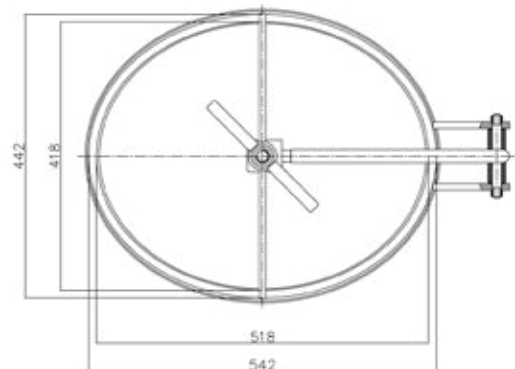

A15

Laveggi - Lids & Manholes

 **Portella ovale ad apertura interna con possibilità di fuoriuscita del coperchio.**

 **Oval shaped manhole door with inwardly and outwardly opening.**

- LUCE UTILE DI PASSAGGIO:
520 x 420 telaio h=60x12
- PRESSIONE MASSIMA DI ESERCIZIO:
8,0 Bar
- MATERIALE:
AISI 304(W.NR.1.4301) - AISI 316/L(W.NR.1.4404)
- VOLANTINO DI SERIE:
Volantino INOX (VLT22RZ201S)
- GUARNIZIONE DI SERIE:
EPDM grigio
- FINITURA SUPERFICIALE DI SERIE:
Coperchio lucido/Telaio satinato

- ACCESS:
520 x 420 frame h=60x12
- MAX WORKING PRESSURE:
8,0 Bar
- MATERIAL:
Stainless steel AISI 304(W.NR.1.4301) - AISI 316/L(W.NR.1.4404)
- STANDARD HANDWHEEL:
Stainless steel handwheel (VLT22RZ201S)
- STANDARD GASKET:
Grey EPDM gasket
- STANDARD FINISH:
Polished cover/Satin frame